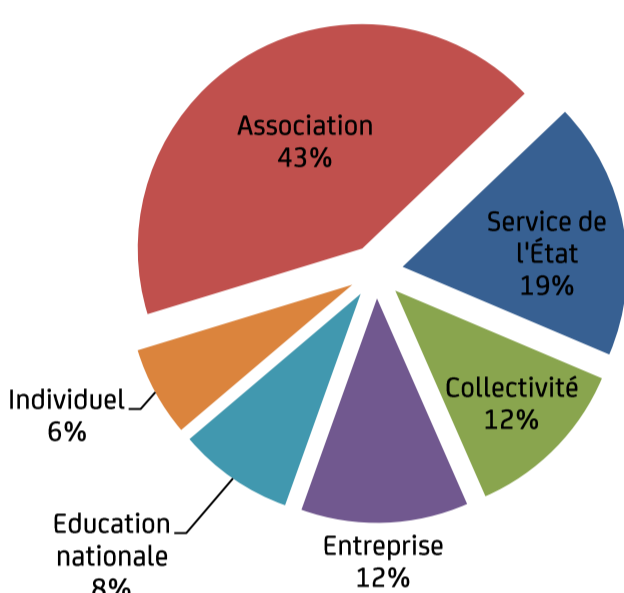

Les Assises de l'EEDD 2016 en quelques chiffres...

108 participants...

et quelques uns qui ont échappé à l'émargement !

58% de femmes

Messieurs, vous êtes attendus pour les prochaines Assises !

Le secteur associatif bien représenté,
mais toutes les sphères d'acteurs présentes !

4 ateliers de travail
9 présentations de projets
1 conférence

Sur deux journées bien remplies !

1 défilé de mode

Parce qu'on peut aussi se divertir en parlant recyclage !

Des milliers d'idées

Qui n'attendent que d'être mises en œuvre !